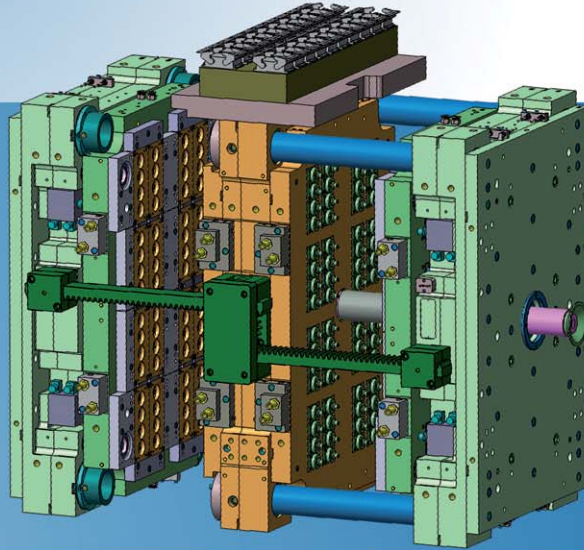

WIRO

High Precision Moulds

IT'S WIRO
IT'S O.K.

www.wiro.com

Wand H
Sichtmaß:
1360 x 2340 mm,
Digitaldruck