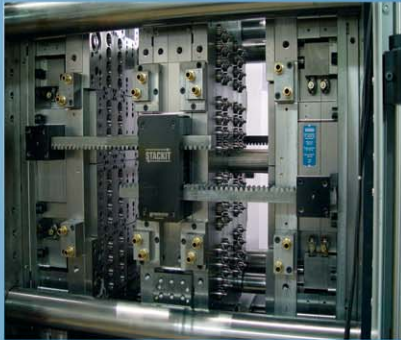

WIRO

High Precision Moulds

IT'S WIRO
IT'S O.K.

www.wiro.com

Wand H
Sichtmaß:
1360 x 2340 mm,
Digitaldruck