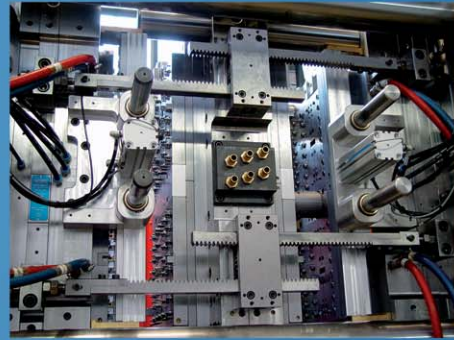

WIRO

High Precision Moulds

IT'S WIRO
IT'S O.K.

www.wiro.com

Wand H
Sichtmaß:
1360 x 2340 mm,
Digitaldruck